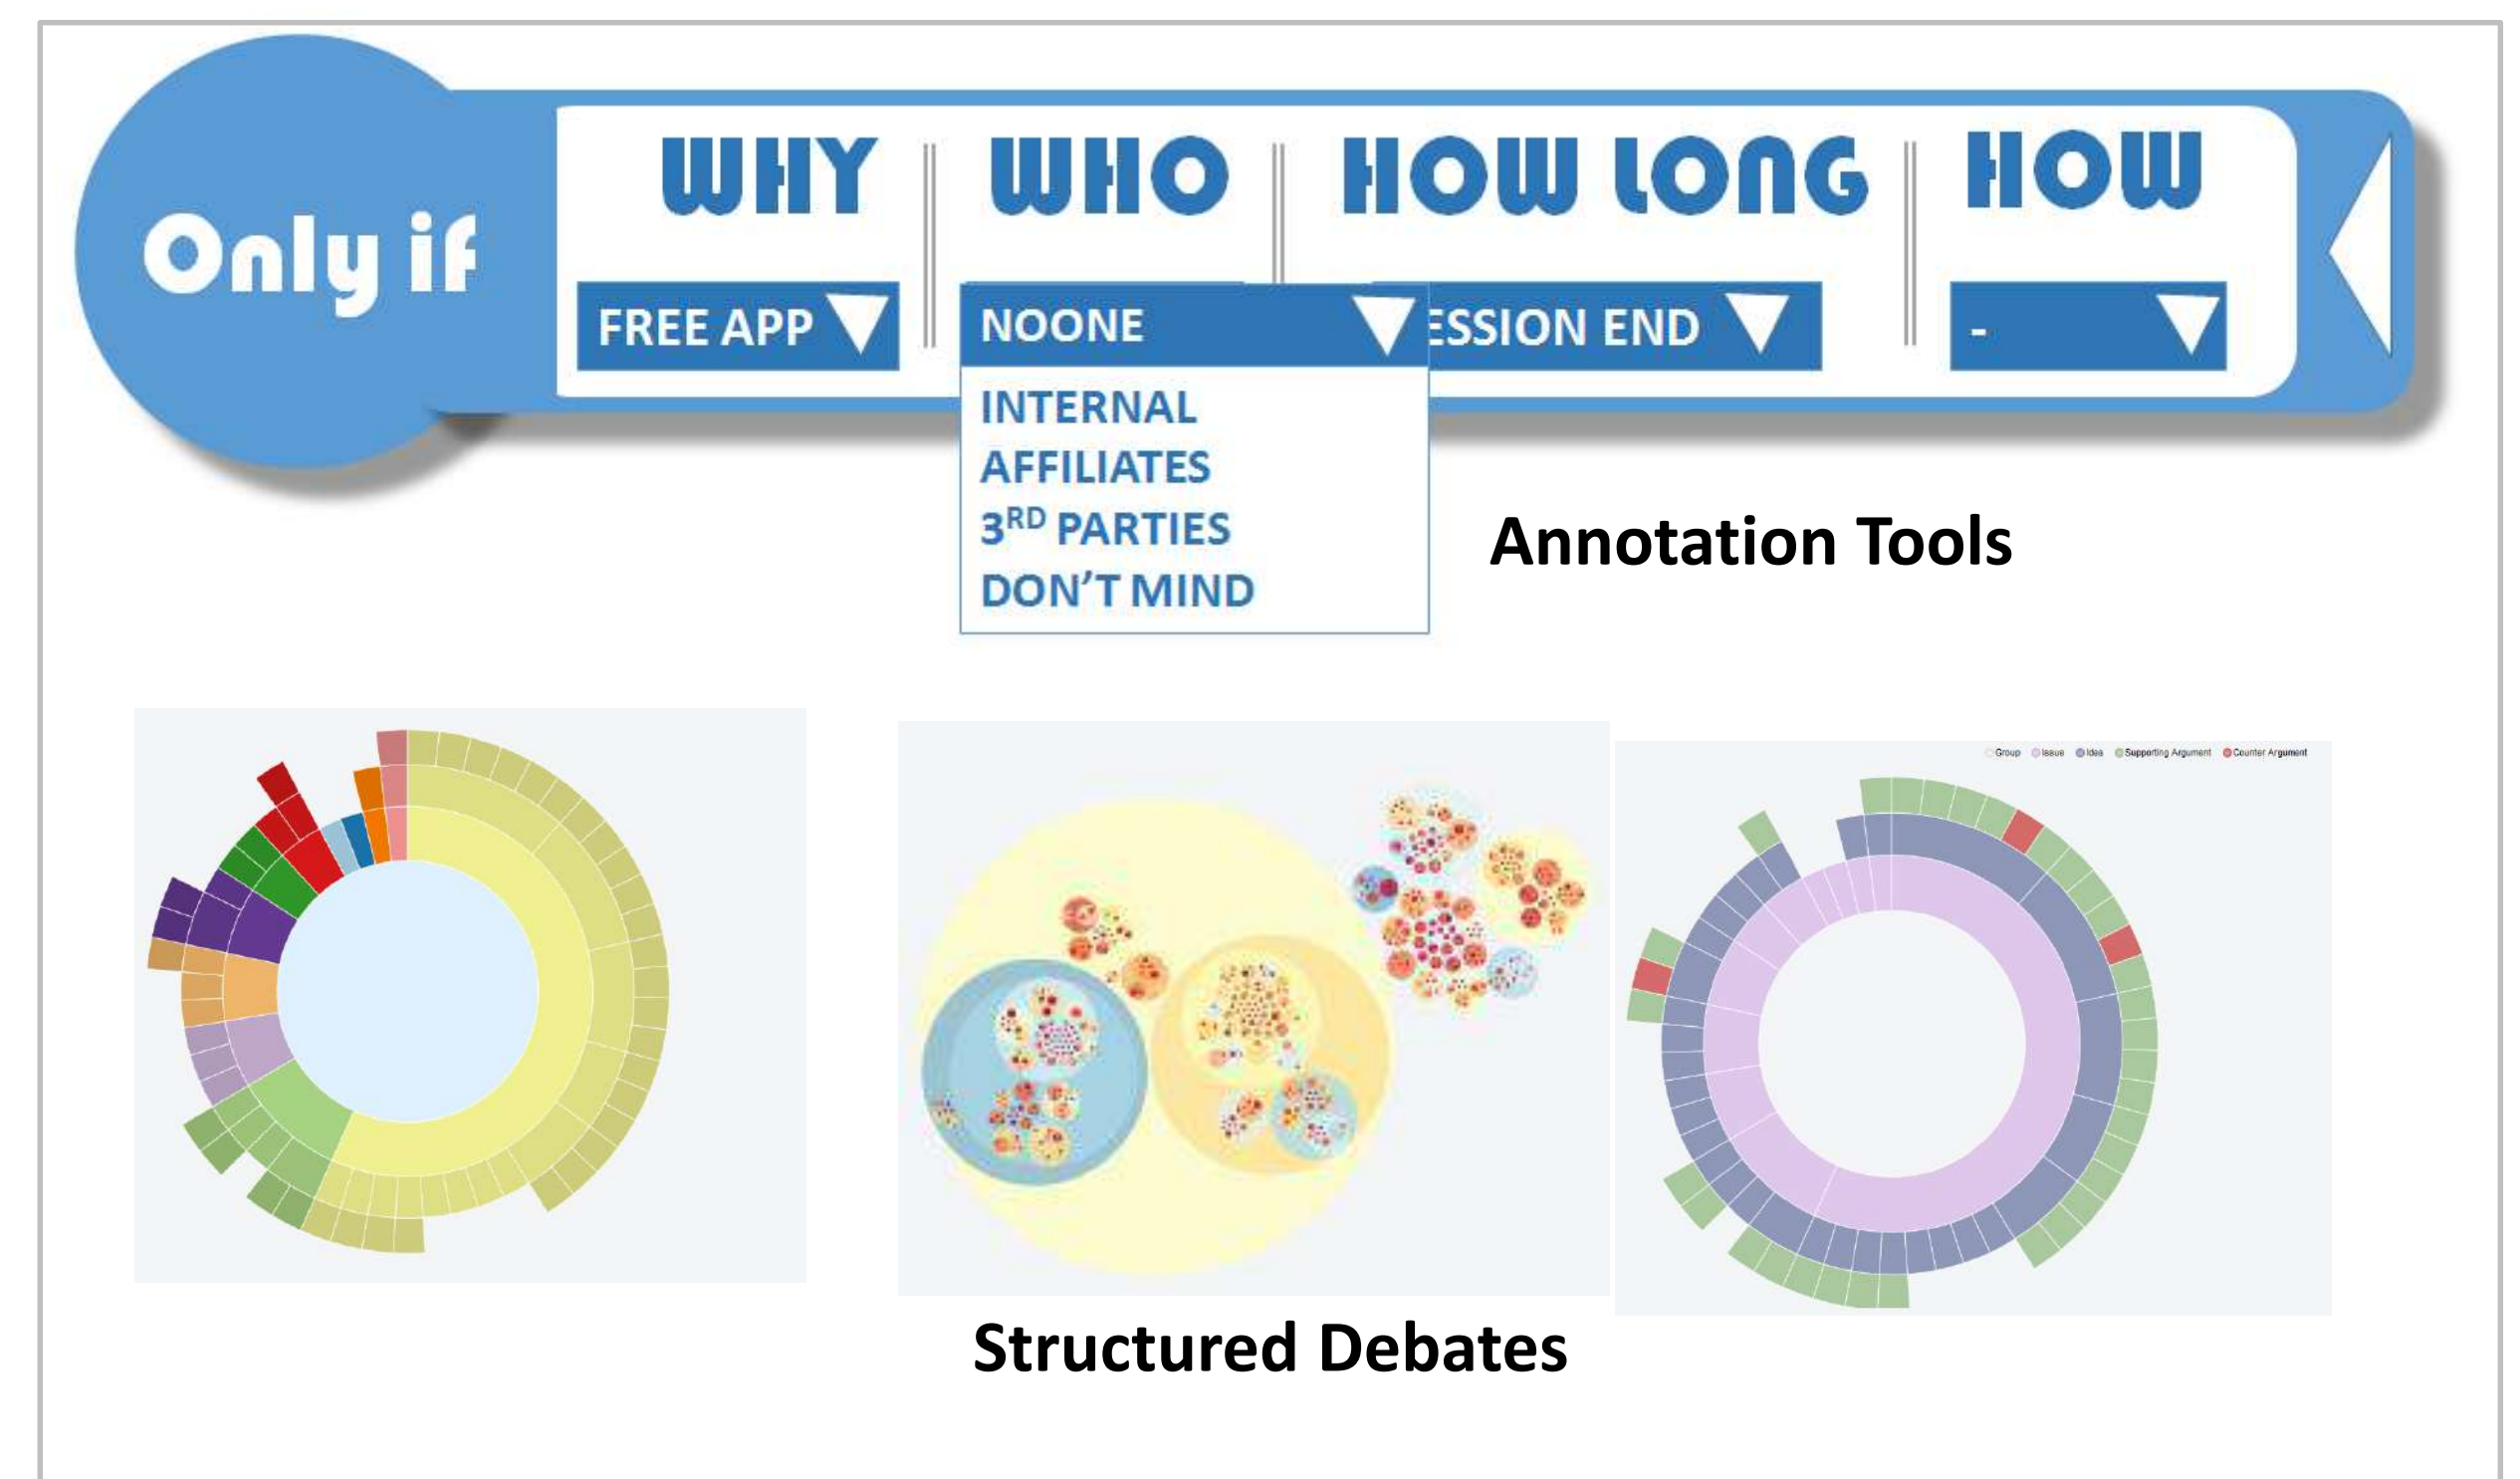

Παραδείγματα Εργαλείων