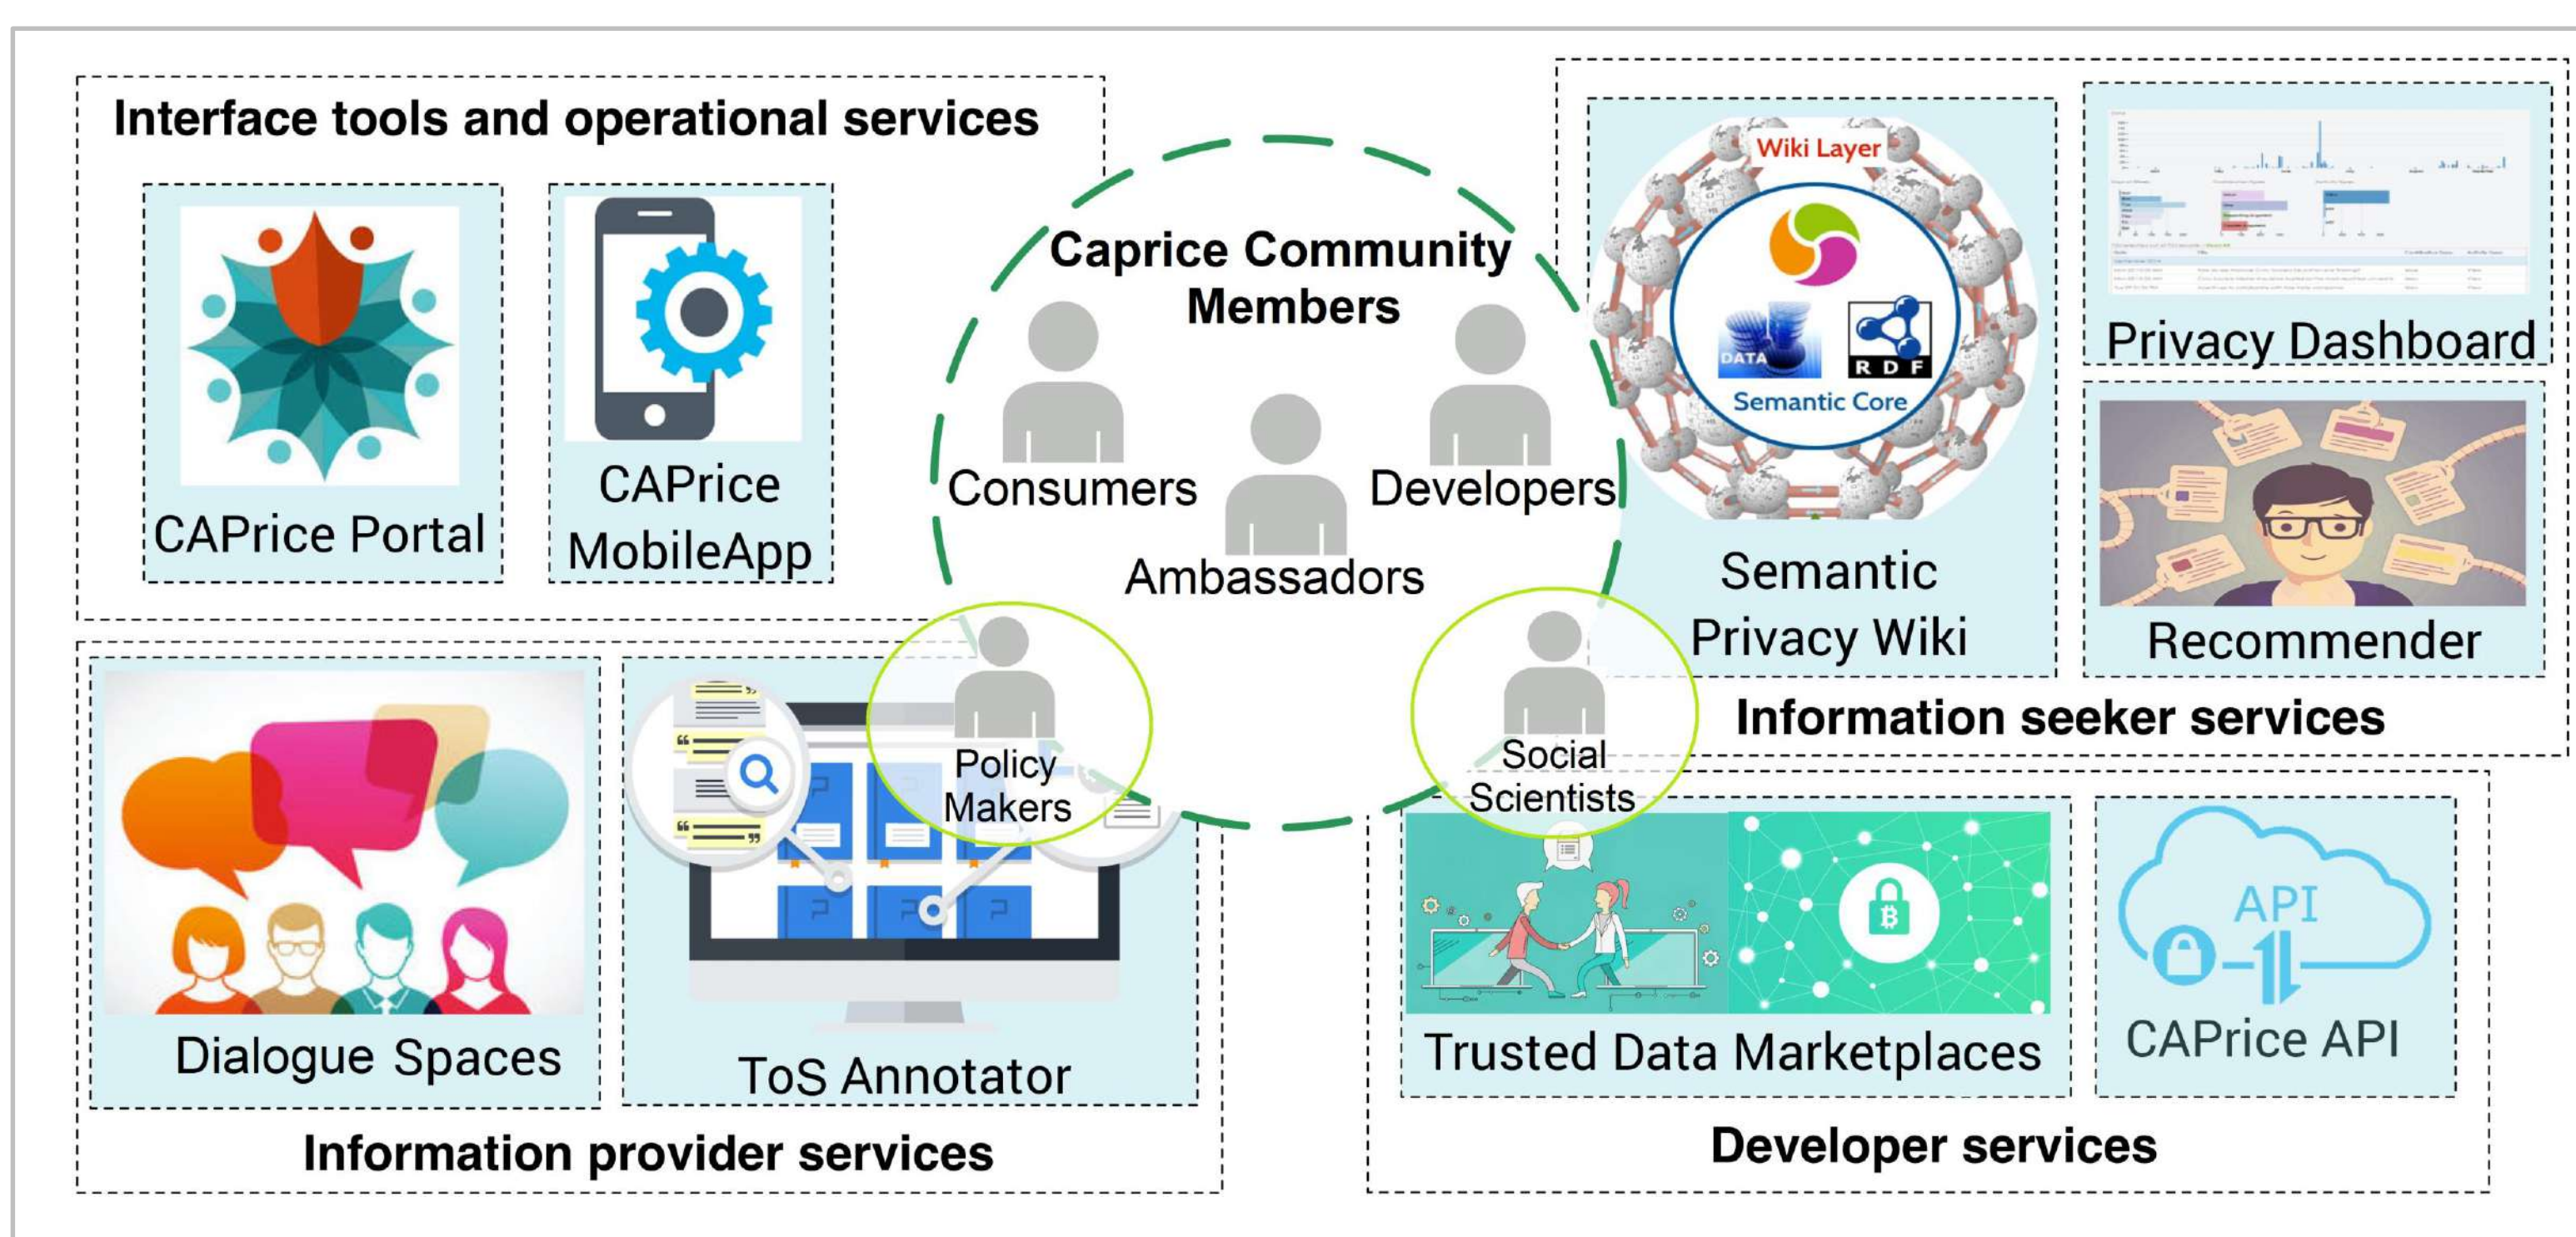

## ΕΡΩΤΗΣΕΙΣ - ΚΙΝΗΤΡΟ

- Έχεις ποτέ διαβάσει όλους τους όρους χρήσης μιας εφαρμογής ή υπηρεσίας στο κινητό σου τηλέφωνο ή στον Η/Υ;

- Στην ψηφιακή εποχή παράγεται **τεράστιος όγκος δεδομένων**, τελικά ποια δεδομένα συλλέγονται, πώς και από ποιον αξιοποιούνται, και για πόσο καιρό;
- Γνωρίζεις πώς να συνεχίσεις να χρησιμοποιείς μια υπηρεσία απενεργοποιώντας τη δυνατότητα **παρακολούθησης** σου;

## Η ΙΔΕΑ

- Το **CAPrice** είναι μια κοινότητα αποτελούμενη από προγραμματιστές και καταναλωτές ψηφιακών υπηρεσιών που πιστεύουν ότι η **ιδιωτικότητα** και οι **ψηφιακές υπηρεσίες** μπορούν να συνυπάρχουν αρμονικά.
- Στόχος της κοινότητας είναι να παρέχει μια **κοινωνικοτεχνική λύση** βασιζόμενη στην **συλλογική συνείδηση** των καταναλωτών που έχουν διάφορες προσδοκίες και απαιτήσεις σχετικά με την ψηφιακή ιδιωτικότητα (digital privacy).
- Η κοινότητα προσβλέπει στην **συνεργασία με παρόχους ψηφιακών υπηρεσιών** με απώτερο στόχο την βελτίωση της υπάρχουσας κατάστασης.

## ΤΑ ΕΡΓΑΛΕΙΑ

- Το **CAPrice** θα παρέχει μια σειρά από εργαλεία: εργαλεία επισήμανσης (*annotation tools*), συνδημιουργίας (*co-creation tools*), δομημένους διαλόγους (*structured debates*), μηχανισμούς ανταπόδοσης μελών (*reward mechanisms*) κ.α

Το οικοσύστημα CAPrice

Παραδείγματα Εργαλείων

FOLLOW US

ΓΙΝΕ ΜΕΛΟΣ ΤΗΣ ΚΟΙΝΟΤΗΤΑΣ CAPRICE

#CapriceCommunity

@CapriceSociety

<https://www.caprice-community.net>

ΔΕΣ ΤΟ ΒΙΝΤΕΟ: