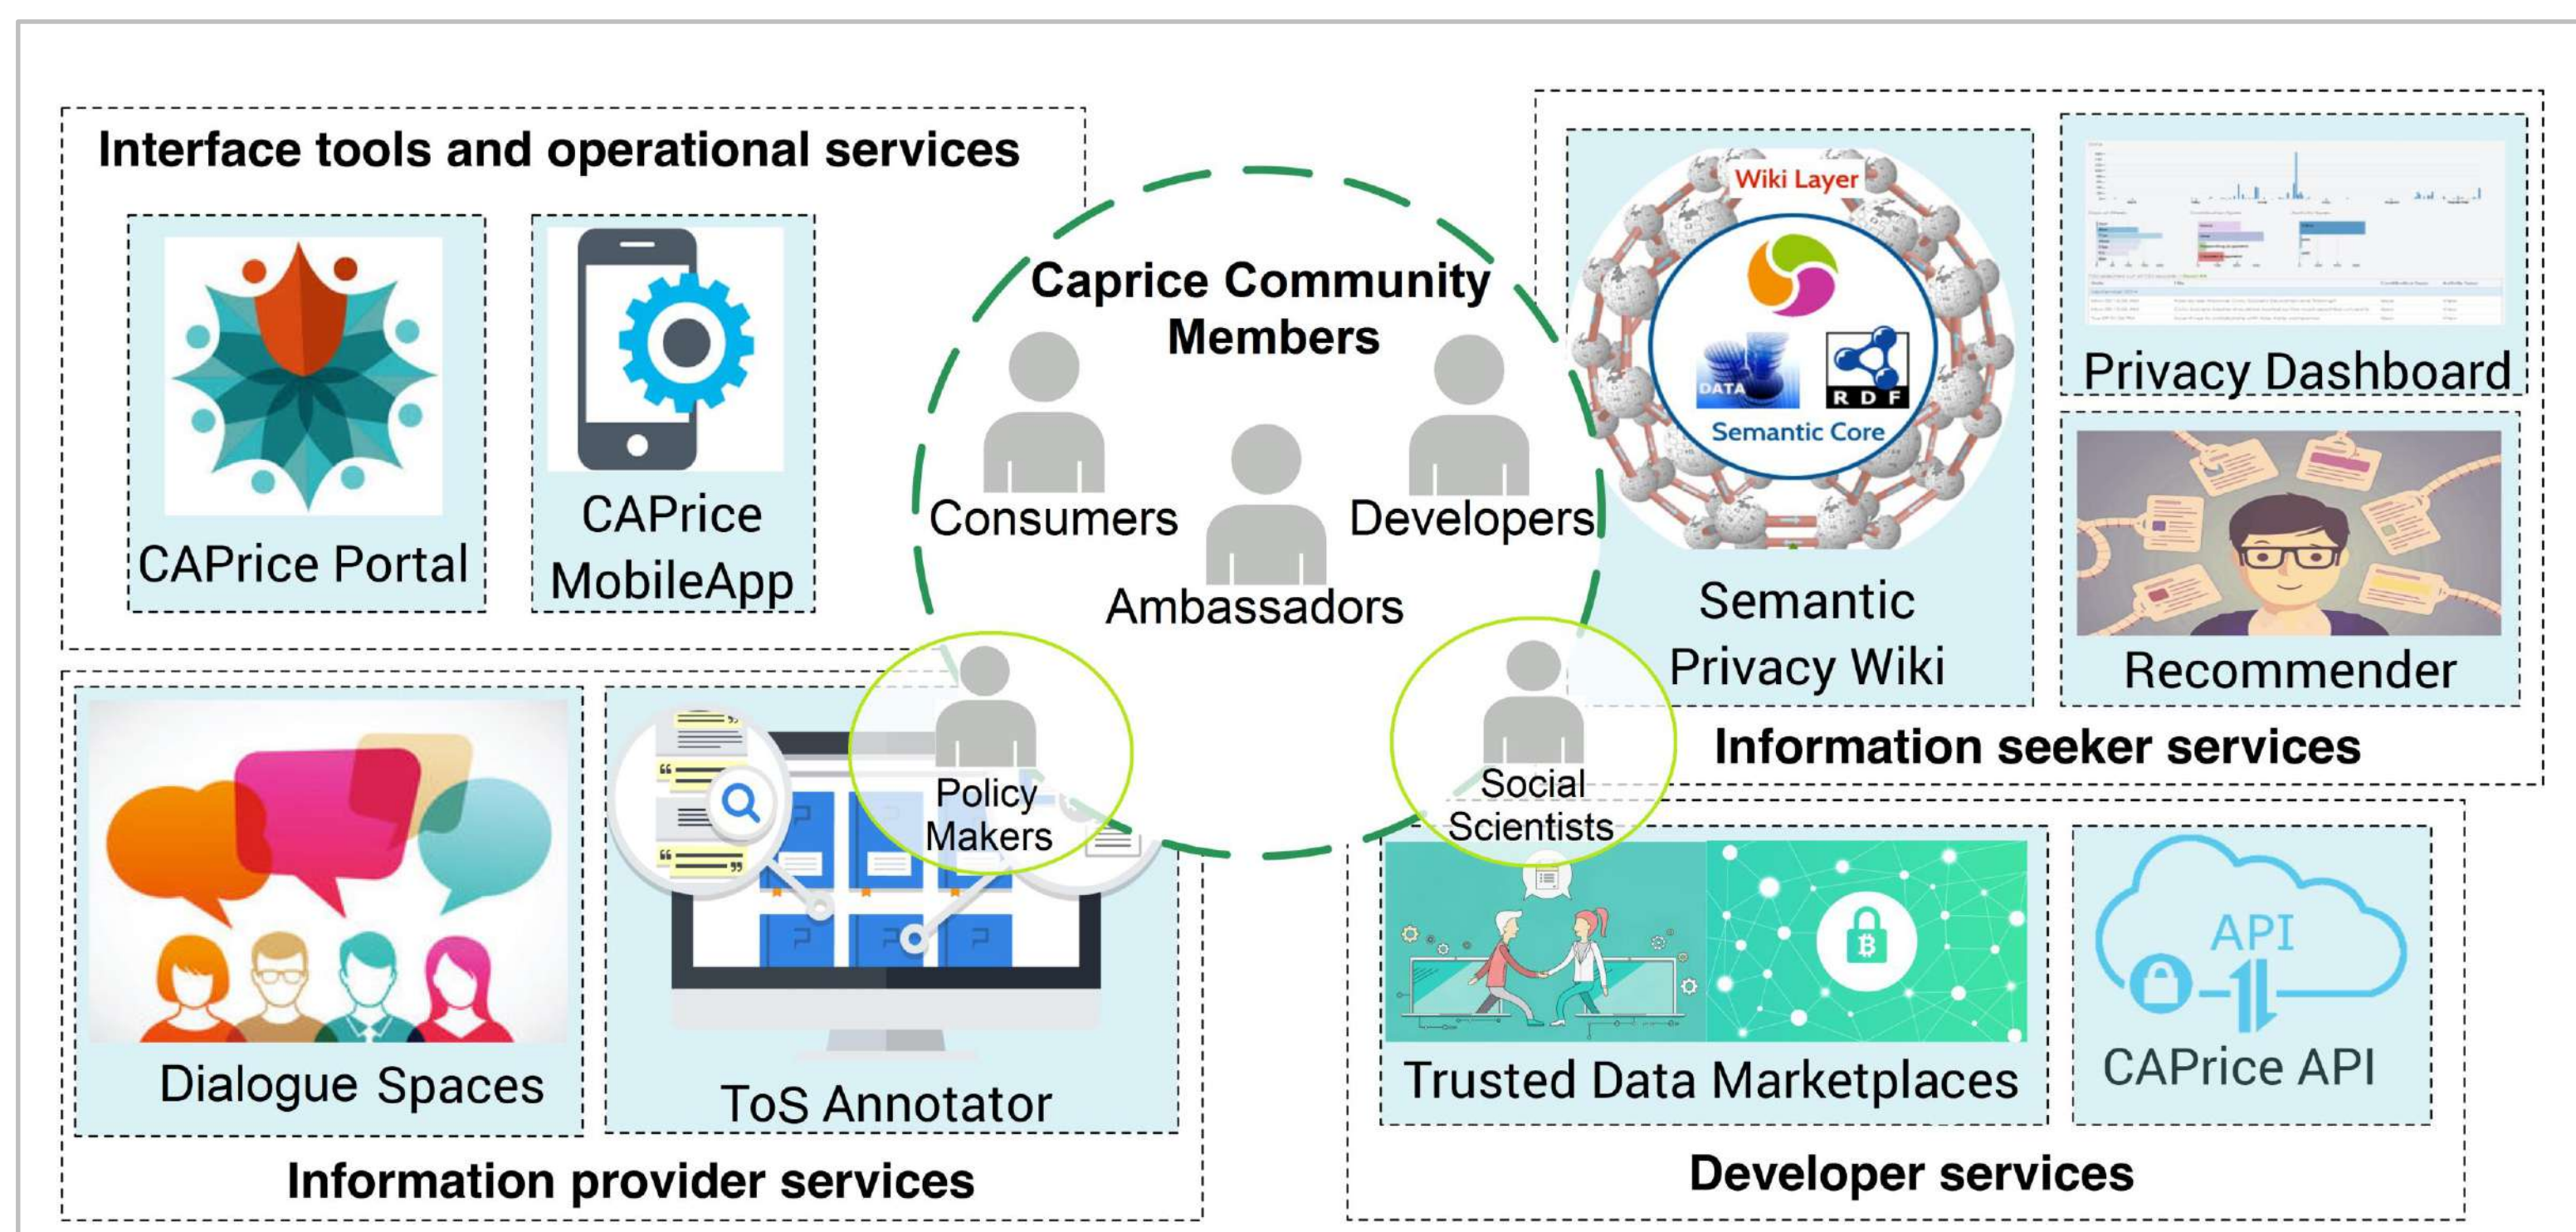

? ΕΡΩΤΗΣΕΙΣ - ΚΙΝΗΤΡΟ

- Έχεις ποτέ διαβάσει όλους τους όρους χρήσης μιας εφαρμογής ή υπηρεσίας στο κινητό σου τηλέφωνο ή στον Η/Υ;

- Στην ψηφιακή εποχή παράγεται τεράστιος όγκος δεδομένων, τελικά ποια δεδομένα συλλέγονται, πώς και από ποιον αξιοποιούνται, και για πόσο καιρό;
- Γνωρίζεις πώς να συνεχίσεις να χρησιμοποιείς μια υπηρεσία απενεργοποιώντας τη δυνατότητα παρακολούθησής σου;

💡 Η ΙΔΕΑ

- Το CAPrice είναι μια κοινότητα αποτελούμενη από προγραμματιστές και καταναλωτές ψηφιακών υπηρεσιών που πιστεύουν ότι η ιδιωτικότητα και οι ψηφιακές υπηρεσίες μπορούν να συνυπάρχουν αρμονικά.
- Στόχος της κοινότητας είναι να παρέχει μια κοινωνικοτεχνική λύση βασιζόμενη στην συλλογική συνείδηση των καταναλωτών που έχουν διάφορες προσδοκίες και απαιτήσεις σχετικά με την ψηφιακή ιδιωτικότητα (digital privacy).
- Η κοινότητα προσβλέπει στην συνεργασία με παρόχους ψηφιακών υπηρεσιών με απώτερο στόχο την βελτίωση της υπάρχουσας κατάστασης.

🔧 ΤΑ ΕΡΓΑΛΕΙΑ

- Το CAPrice θα παρέχει μια σειρά από εργαλεία: εργαλεία επισήμανσης (annotation tools), συνδημιουργίας (co-creation tools), δομημένους διαλόγους (structured debates), μηχανισμούς ανταπόδοσης μελών (reward mechanisms) κ.α

Το οικοσύστημα CAPrice

Παραδείγματα Εργαλείων

#CapriceCommunity

ΓΙΝΕ ΜΕΛΟΣ ΤΗΣ ΚΟΙΝΟΤΗΤΑΣ CAPRICE

<https://www.caprice-community.net/get-involved/>

FOLLOW US

@CapriceSociety

Website:
<https://caprice-community.net>